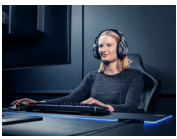

24368_pictures_lifestyle_visual_1.jpg
ImageWidth: 3.543 px
ImageHeight: 2.657 px
ImageResolution: 300 dpi